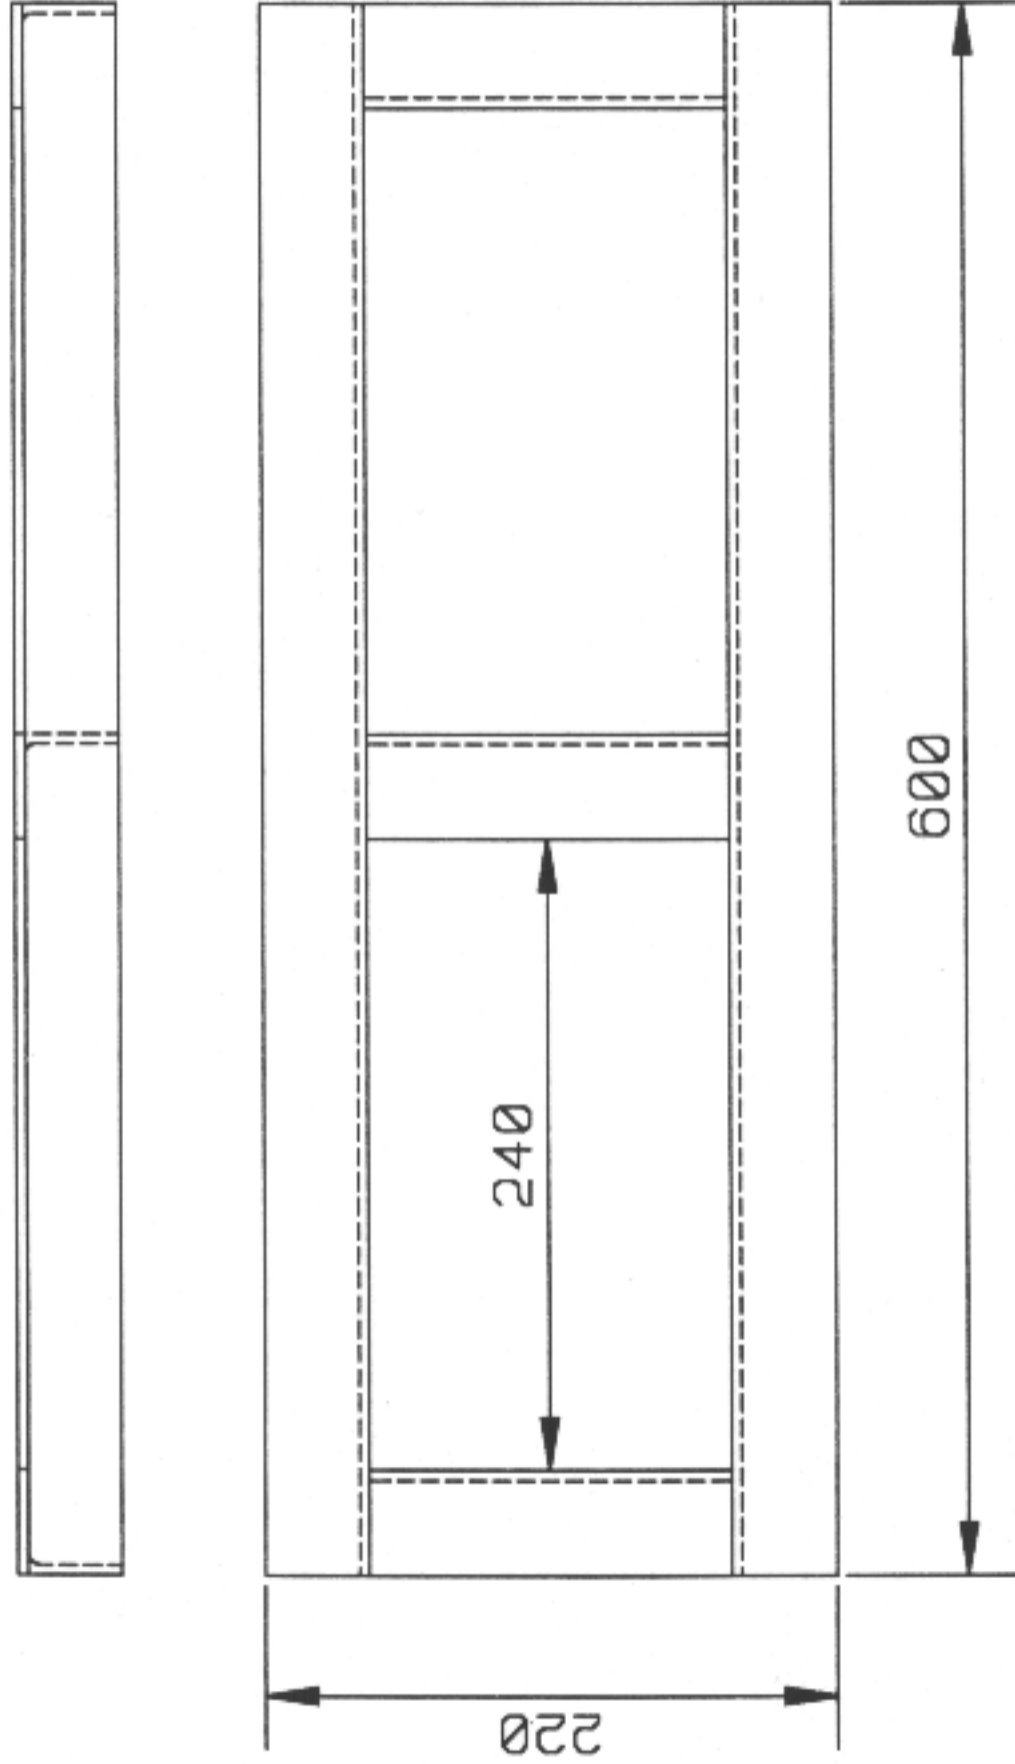

Hele rammen i 40x40mm vinkelstål

VINSJRAMME

1:4